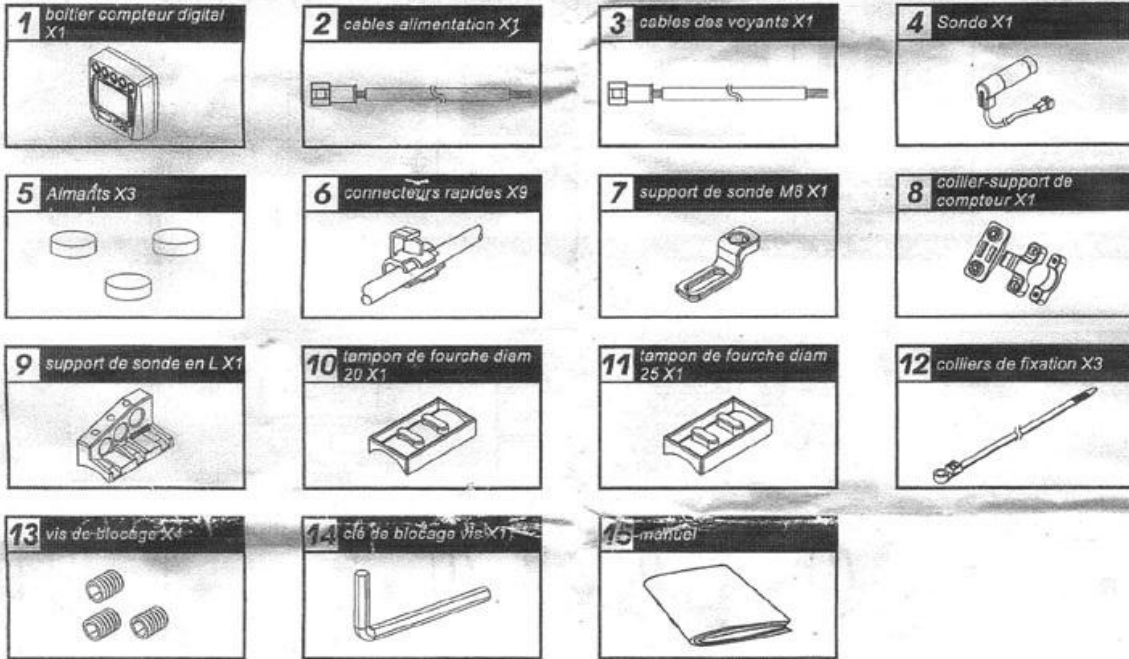

NOZIONI DI MONTAGGIO COMPUTER 164025

▲ NOTICE

1. Per questo computer digitale è previsto il funzionamento in 12V continua.
2. Per l'istallazione seguire le nozioni di montaggio. La garanzia sarà rifiutata in caso di errato montaggio.
3. Per evitare corto circuito, non collegare lo strumento durante l'operazione di connessione dei fili.
4. Non apportare modifiche al kit fornito.
5. Il montaggio deve essere effettuato da un professionista del settore competente.

ACCESSOIRES

PLAN DE CABLAGE

NOTICE D'INSTALLATION

Inserire la calamita nel foro di un bullone di fissaggio disco freno

Montare supp. sensore e l'anello in gomma sullo stelo forcella (regolare la posizione e l'angolo in funzione della calamita)