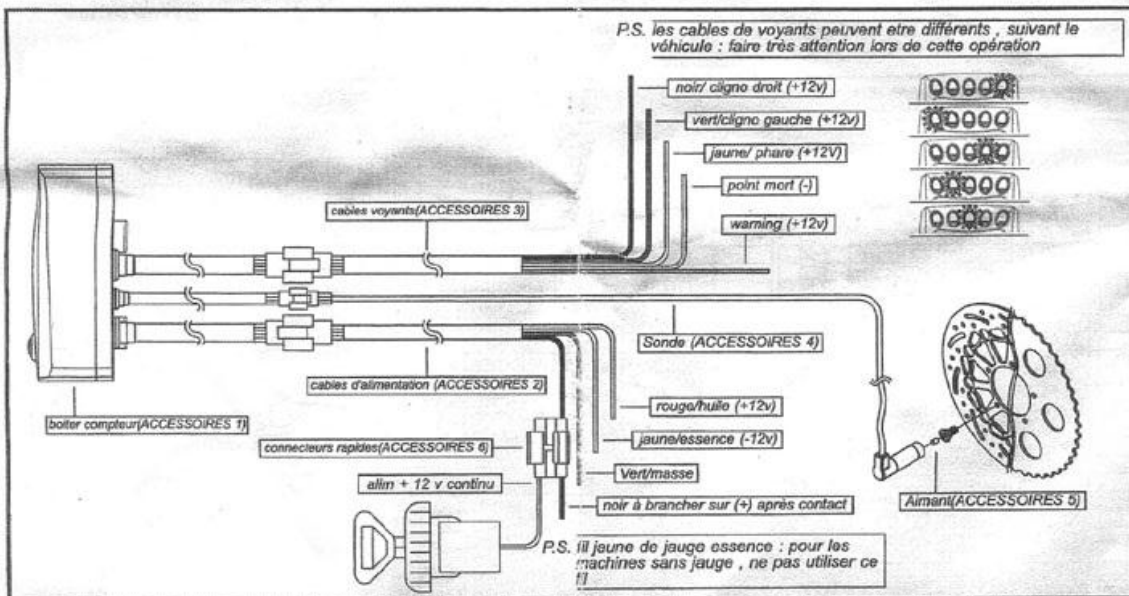

NOZIONI DI MONTAGGIO COMPUTER 164025

▲ NOTICE

1. Per questo computer digitale è previsto il funzionamento in 12V continua.
2. Per l'istallazione seguire le nozioni di montaggio. La garanzia sarà rifiutata in caso di errato montaggio.
3. Per evitare corto circuito, non collegare lo strumento durante l'operazione di connessione dei fili.
4. Non apportare modifiche al kit fornito.
5. Il montaggio deve essere effettuato da un professionista del settore competente.

ACCESSOIRES

PLAN DE CABLAGE

NOTICE D'INSTALLATION

Inserire la calamita nel foro di un bullone di fissaggio disco freno

Montare supp. sensore e l'anello in gomma sullo stelo forcella (regolare la posizione e l'angolo in funzione della calamita)

Regolare e bloccare il sensore servendosi della vite fornita

La distanza tra il sensore e la calamita deve essere minimo 0,8 mm

È possibile utilizzare un secondo supporto sensore fissando il supporto previsto Sulla pinza freno