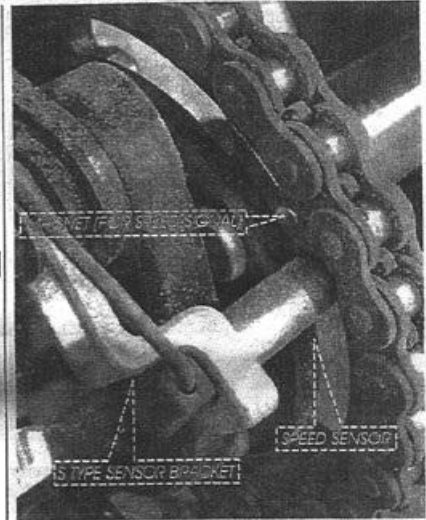

NOTICE D'INSTALLATION

Inserire la calamita nel foro di un bullone di fissaggio disco freno

Montare supp. sensore e l'anello in gomma sullo stelo forcella (regolare la posizione e l'angolo in funzione della calamita)

Regolare e bloccare il sensore servendosi della vite fornita

La distanza tra il sensore e la calamita deve essere minimo 0,8 mm

È possibile utilizzare un secondo supporto sensore fissando il supporto previsto Sulla pinza freno

regolare la posizione del sensore in funzione del tipo di veicolo

Dopo la regolazione serrare bene i bulloni

Controllare di nuovo la distanza tra sensore e calamita min. 0,8 mm

INSTRUCTIONS DE FONCTIONNEMENT

Segnalatore carburante (inizia a lampeggiare alla rimanenza di tre tacche)

Velocità : in km orari

Parziale : definizione 100mt

Totale : in Km/h

Azzeramento : premere set

82.28mm

63.1mm

28.85mm

9.7mm

1 ÉTALONNAGE DU COMPTEUR

Premere mode e set contemporaneamente

Girare la chiave di contatto in in posizione on e off, fino a quando lo sullo schermo appaiono le cifre 1-49 (lampeggiando)

Esempio : il computer è installato su un quad, con pneu 18x7-7, come da scheda in basso, il parametro dovrà essere 1-48. Per fare questo premere "set" due volte (mentre lampeggia)

Premere sul bottone "mode" per cambiare invece la prima cifra (tra 0 e 9 + le lettere)

Attenzione : anche se i pneu corrispondono ad una tabella ben definita, la circonferenza può cambiare in base alla marca e potrebbe essere richiesto un affinamento di parametraggio

Dopo l'impostazione fare il test su strada, se i parametri sono corretti, sarà sufficiente girare la chiave su off per registrare rendere

TAILLE DES PNEUS, RéGLAGES